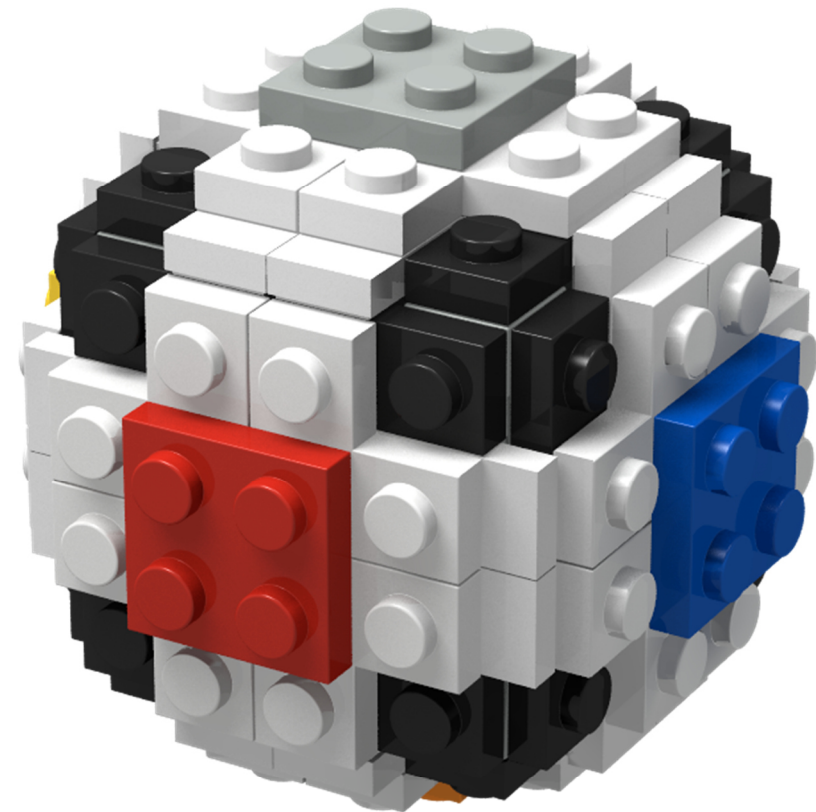

Flexi Ball Mini

B1234

Bitte beachten Sie, dass die von Ihnen ausgewählten Farben den folgenden Farben in der Bauanleitung entsprechen:

1. Hauptfarbe = weiß
2. Nebenfarbe = rot, blau, gelb, grün, orange, hellgrau
3. Eckenfarbe = schwarz

Die Bauanleitung kann heruntergeladen werden unter:

www.flexi-klemmbausteine.de

Das Produkt beinhaltet keine Steine des dänischen Markenherstellers.

Achtung!
Erstickungsgefahr! Enthält Kleinteile!

Warning!
Choking hazard! Small parts!

Attention!
Risque d'étouffement! Petities pieces!