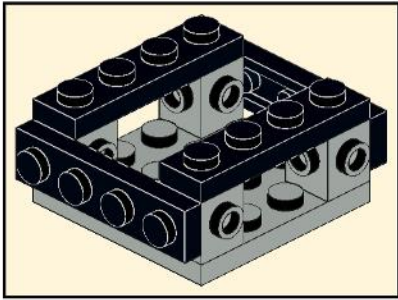

Flexi Ball Mini A

(Vorlage für alle Modelle)

Bitte beachten Sie, dass die von Ihnen ausgewählten Farben den folgenden Farben in der Bauanleitung entsprechen:

1. Hauptfarbe = weiß
2. Nebenfarbe = grau
3. Eckenfarbe = schwarz

Attention!
Risque d'étouffement! Petities pieces!

1

2x

2

3

Eckfarbe (EF)

3

12x