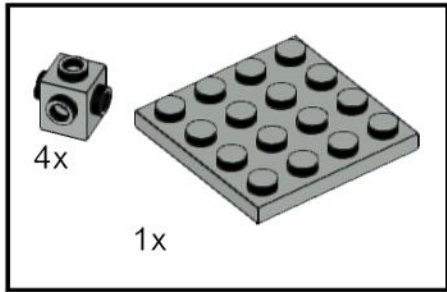

Flexi Ball Mini A

(Vorlage für alle Modelle)

Bitte beachten Sie, dass die von Ihnen ausgewählten Farben den folgenden Farben in der Bauanleitung entsprechen:

1. Hauptfarbe = weiß
2. Nebenfarbe = grau
3. Eckenfarbe = schwarz

Attention!
Risque d'étouffement! Petities pieces!

1

2x

2

3

Eckfarbe (EF)

3

12x